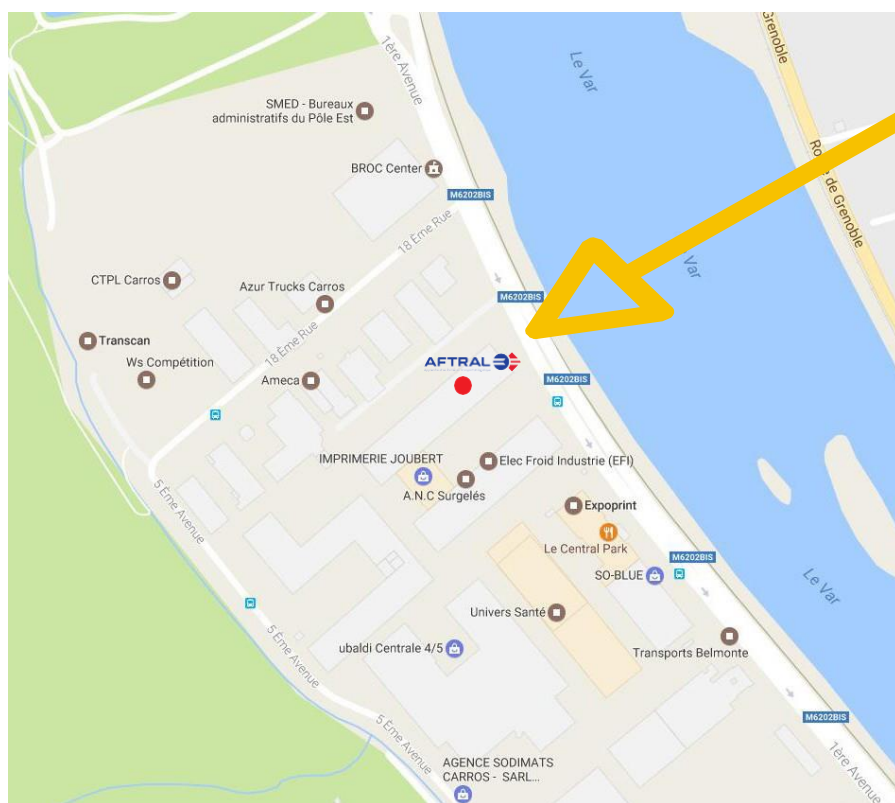

CENTRE AFTRAL DE NICE

ZI de Carros
1 ère avenue 6001 M
(entre la 17ème et la 18ème rue)
06510 LE BROC
Tél : 04 93 18 03 74

Coordonnées GPS à
copier/coller sur
Google :
43.810781, 7.185941

Restaurants à proximité :

- Le Vigneto ZI de Carros 1 ère avenue 5600 M - 06510 LE BROC

Hôtels à proximité :

Promotel 1 ère avenue 06510 Carros Tél. 04 93 08 77 80

Parking (80 places)

Lieu aménagé pour
accueillir les personnes
à mobilité réduite

VOITURE

Accessible par le
réseau routier
(Autoroute A8)
Puis N6202 bis)

BUS

De St Lurent ligne 707
De Nice Ligne 70
De Carros ligne 68

TRAIN

Train des Pignes + bus ligne 68

**Horaires d'ouverture
du lundi au vendredi
de 8h00 à 16h50**

MOYENS D'ACCES

AFTRAL
Apprendre et se former en transport et logistique