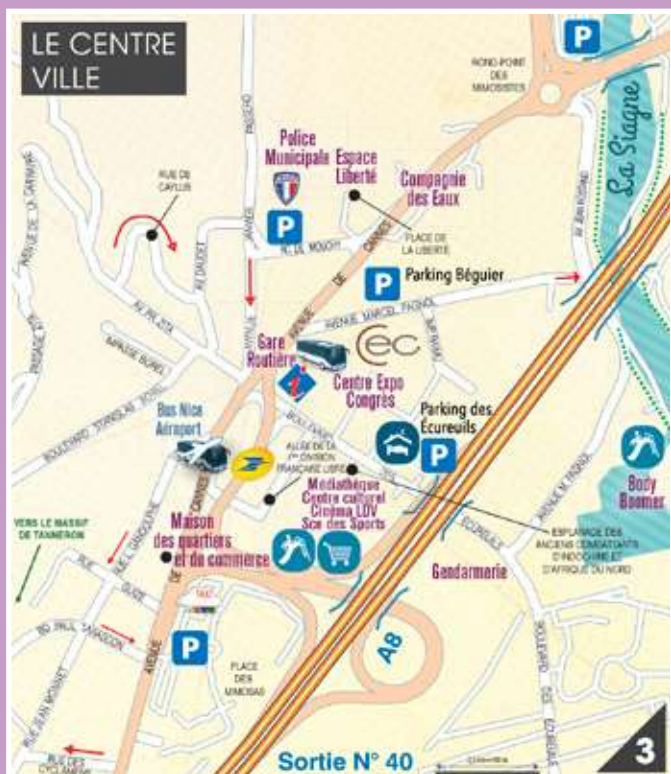

COMMENT S'Y RENDRE ?

Centre Expo Congrès,
836 bd des Écureuils
à Mandelieu-La Napoule,
de 9h > 16h30

PENSEZ ÉCO-CITOYEN

COVOITURAGE

- > blablacar.fr
- > ottoetco.org

GAREZ-VOUS MALIN

- > Parking des Écureuils (gratuit, 500 places)
- > Parking Maurice Béguier (gratuit, 87 places au total dont 37 en zone libre / 50 en zone bleue)

PALM BUS (gratuit sur présentation du carton) - palmibus.fr

- > Ligne PALM EXPRESS A (Gare SNCF Cannes - Centre Commercial Mandelieu-La Napoule)
- > Ligne PALM BUS 17 (Hôpital Cannes - GR Mandelieu-La Napoule)
- > Ligne PALM BUS 23 (boucle intra-Mandelieu, desserte de la Gare SNCF Mandelieu-La Napoule)
- > Ligne PALM BUS 620 (Gare routière Mandelieu-La Napoule - Le Trayas)

LIGNE EXPRESS RÉGIONALE (LER)

- > Ligne 20 (Nice - Marseille)

VÉHICULE PERSONNEL

- > Par A8 : sortie 40 « Théoule-sur-Mer - Mandelieu-La Napoule »
- > Par la route : 836 boulevard des Écureuils - 06210 Mandelieu-La Napoule